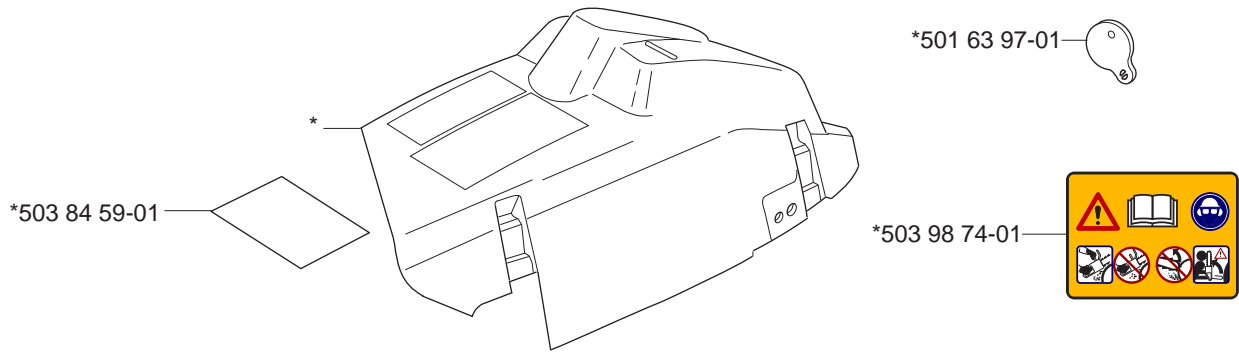

Ersetzt

Remplace

Vervangt

Reemplaza

Ersätter

544 34 20-01

A

B

D

*compl 537 24 85-02 (357)

D

*compl 537 15 73-02 (359)

E

***compl 537 21 92-01 (357)**

***compl 537 15 68-01 (359)**

F

*compl 503 91 76-01 (EU)
**compl 503 91 75-01 (FF)
**compl 537 10 22-01 (E-tech)

G

H***compl 503 92 53-71 (357XP, 359)**

J

*compl 503 92 30-01

L

Heated carburettor

N compl 503 28 18-19 Walbro HDA 190A Heated
 compl 503 28 18-20 Walbro HDA 191A Heated (EPA,EU)

Q

Up to 030500001 (357XP)
Up to 030500048 (359)

*compl 503 92 53-71 (357XP, 359)

Q

Up to 043900001 (357XP)
Up to 043900001 (359)

Q

Up to 043800001 (357XP,359)
Up to 044800001 (357XPG,359G)

Q