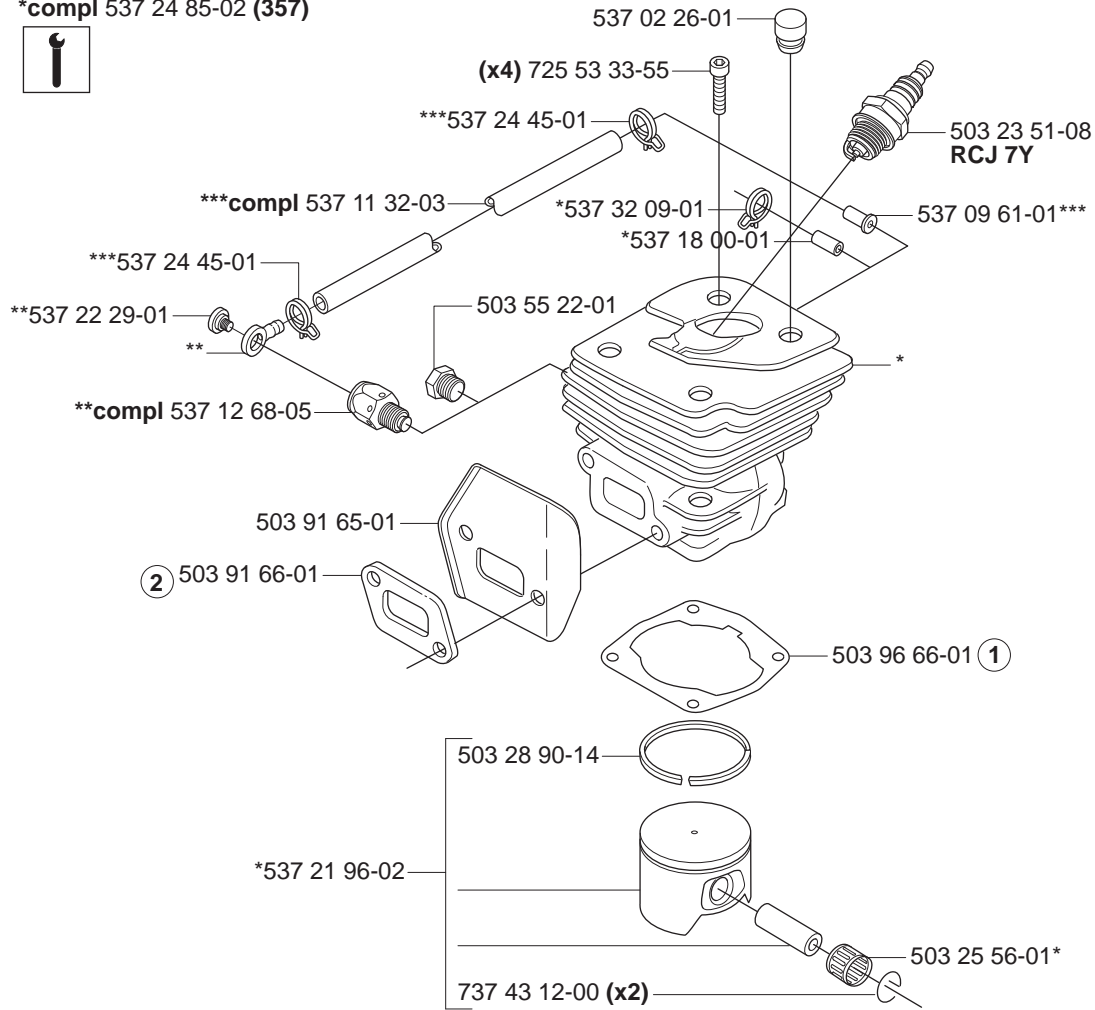

Ersetzt

Remplace

Vervangt

Reemplaza

Ersätter

544 34 20-01

A

B

D

*compl 537 24 85-02 (357)

D

*compl 537 15 73-02 (359)

E

***compl 537 21 92-01 (357)**

***compl 537 15 68-01 (359)**

F

*compl 503 91 76-01 (EU)
**compl 503 91 75-01 (FF)
**compl 537 10 22-01 (E-tech)

G

H***compl 503 92 53-71 (357XP, 359)**

J

*compl 503 92 30-01

L

Heated carburettor

N compl 503 28 18-19 Walbro HDA 190A Heated
 compl 503 28 18-20 Walbro HDA 191A Heated (EPA,EU)

Q

Up to 030500001 (357XP)
Up to 030500048 (359)

*compl 503 92 53-71 (357XP, 359)

Q

Up to 043900001 (357XP)
Up to 043900001 (359)

Q

Up to 043800001 (357XP,359)
Up to 044800001 (357XPG,359G)

Q